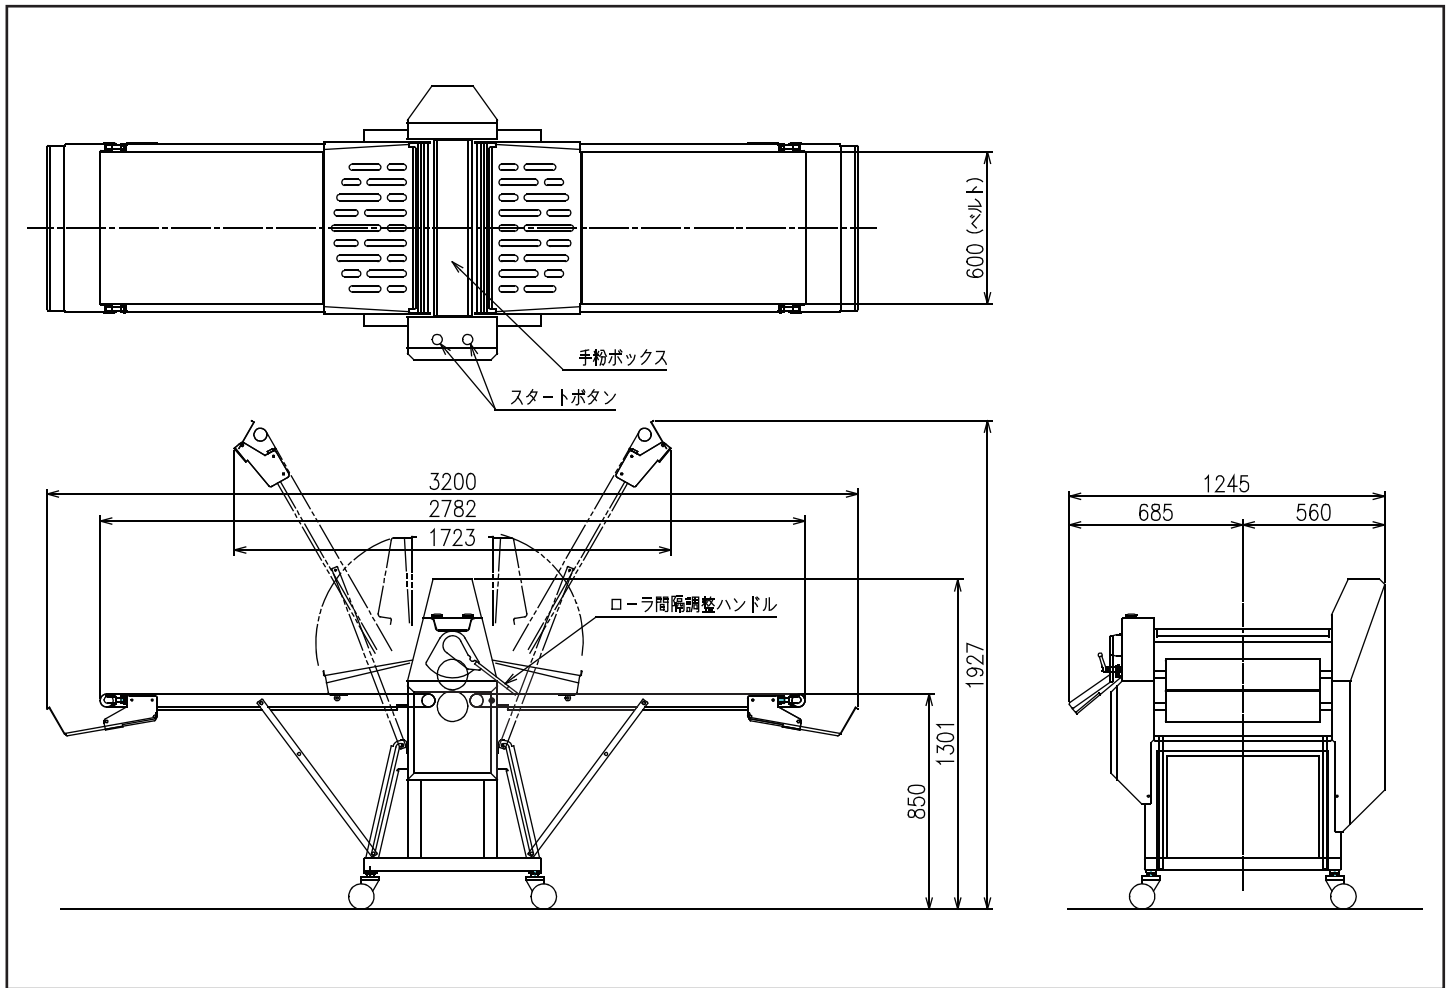

Model RSA リバースシーター Reverse Sheeter

カキイタ着脱が容易で清掃が簡単

表面ウレタン樹脂ベルトを使用、蛇行レスで衛生的

折りたたんでコンパクトに！
キャスタ付きで、移動も容易。

軽いレバー操作を実現

OSHIKIRI

リバースシータ

Model RSA

■ 外観図

■ 仕様

リバースシータ Model RSA		
ローラ間隔調節範囲	1.5~45mm	手動式
ローラスピード	36m/分	
電源	AC200V 3相	
電気容量	シータローラ	0.4kW×2
	ベルトコンベヤ	0.2kW×2
	合計	1.2kW

※仕様および図面は予告なく変更することがあります。

株式会社 **オシキリ** <https://www.oshikiri.com/>

東京営業所	〒252-0811 神奈川県藤沢市桐原町4	TEL 0466-44-6188	FAX 0466-44-6186
名古屋営業所	〒481-0043 愛知県北名古屋市沖村六反136	TEL 0568-25-7331	FAX 0568-25-7555
大阪営業所	〒565-0853 大阪府吹田市春日3-20-10	TEL 06-6821-3711	FAX 06-6821-6002
福岡営業所	〒811-2304 福岡県糟屋郡粕屋町仲原3-6-19	TEL 092-939-3820	FAX 092-931-3167
仙台営業所	〒989-3123 宮城県仙台市青葉区錦ヶ丘8-12-22	TEL 022-391-6196	FAX 022-391-6195
札幌営業所	〒004-0054 札幌市厚別区厚別中央四条5-6-1	TEL 011-893-0678	FAX 011-801-2768
海外営業部国際課	〒252-0811 神奈川県藤沢市桐原町4	TEL 0466-44-6184	FAX 0466-44-6187
湘南工場	〒252-0811 神奈川県藤沢市桐原町4	TEL 0466-44-6011	FAX 0466-44-6969
山形工場	〒999-3701 山形県東根市大字東根甲5500	TEL 0237-43-4222	FAX 0237-43-4759