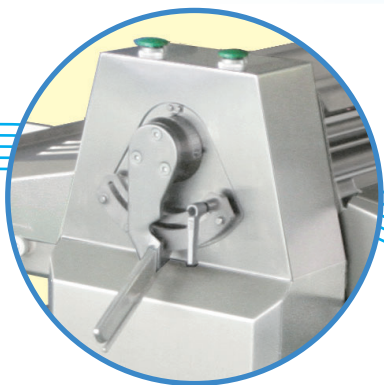

Model RSA リバースシーター Reverse Sheeter

カキイタ着脱が容易で清掃が簡単

表面ウレタン樹脂ベルトを使用、蛇行レスで衛生的

折りたたんでコンパクトに！
キャスタ付きで、移動も容易。

軽いレバー操作を実現

OSHIKIRI

リバースシータ

Model RSA

■ 外観図

■ 仕様

リバースシータ Model RSA		
ローラ間隔調節範囲	1.5~45mm	手動式
ローラスピード	36m/分	
電源	AC200V 3相	
電気容量	シータローラ	0.4kW×2
	ベルトコンベヤ	0.2kW×2
	合計	1.2kW

※仕様および図面は予告なく変更することがあります。

株式会社 **オシキリ** <https://www.oshikiri.com/>

東京営業所	〒252-0811 神奈川県藤沢市桐原町4	TEL 0466-44-6188	FAX 0466-44-6186
名古屋営業所	〒481-0043 愛知県北名古屋市沖村六反136	TEL 0568-25-7331	FAX 0568-25-7555
大阪営業所	〒565-0853 大阪府吹田市春日3-20-10	TEL 06-6821-3711	FAX 06-6821-6002
福岡営業所	〒811-2304 福岡県糟屋郡粕屋町仲原3-6-19	TEL 092-939-3820	FAX 092-931-3167
仙台営業所	〒989-3123 宮城県仙台市青葉区錦ヶ丘8-12-22	TEL 022-391-6196	FAX 022-391-6195
札幌営業所	〒004-0054 札幌市厚別区厚別中央四条5-6-1	TEL 011-893-0678	FAX 011-801-2768
海外営業部国際課	〒252-0811 神奈川県藤沢市桐原町4	TEL 0466-44-6184	FAX 0466-44-6187
湘南工場	〒252-0811 神奈川県藤沢市桐原町4	TEL 0466-44-6011	FAX 0466-44-6969
山形工場	〒999-3701 山形県東根市大字東根甲5500	TEL 0237-43-4222	FAX 0237-43-4759