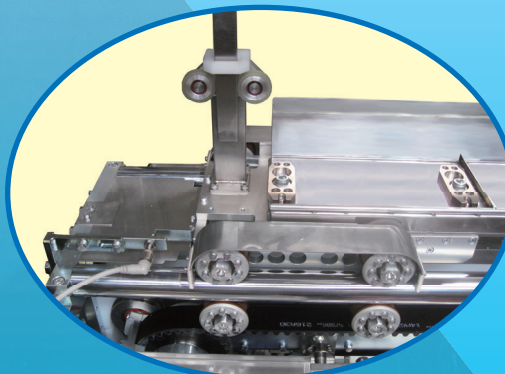

ブレッド バツガ

シンプル構造！

保守性抜群！
清掃性抜群！
視認性抜群！

Model : BB21

ポイント1
サーボによる
スクーフテンション調整

ポイント2
磨耗を抑えた
スクーフ機構

ポイント3
タッチパネルに
よる簡単操作

※仕様および図面は予告なく変更することがあります。

仕様

ブレード バッグ <BB21>	
電源	AC460v 60Hz 3相
電気容量	10Kw (サーボモータ)
製品サイズ	長さ : 8" (203mm) - 16" (406mm)
	幅 : 3-5/8" (98mm) - 5-1/2" (140mm)
	高さ : 3" (76mm) - 6" (152mm)
エア容量	0.5Mpa
機械質量	約2700lb (1210kg)
機械寸法	約2813mm × 3592mm × 1550mm