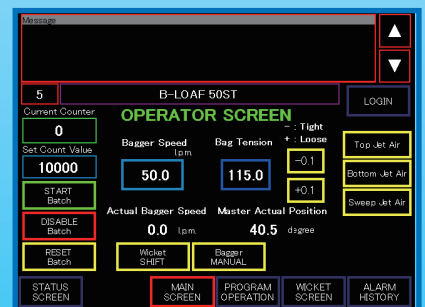

ブレッド バツガ

シンプル構造！

保守性抜群！
清掃性抜群！
視認性抜群！

Model : BB21

ポイント1
サーボによる
スクーフテンション調整

ポイント2
磨耗を抑えた
スクーフ機構

ポイント3
タッチパネルに
よる簡単操作

※仕様および図面は予告なく変更することがあります。

仕様

ブレード バッグ <BB21>	
電源	AC460v 60Hz 3相
電気容量	10Kw (サーボモータ)
製品サイズ	長さ : 8" (203mm) - 16" (406mm)
	幅 : 3-5/8" (98mm) - 5-1/2" (140mm)
	高さ : 3" (76mm) - 6" (152mm)
エア容量	0.5Mpa
機械質量	約2700lb (1210kg)
機械寸法	約2813mm × 3592mm × 1550mm