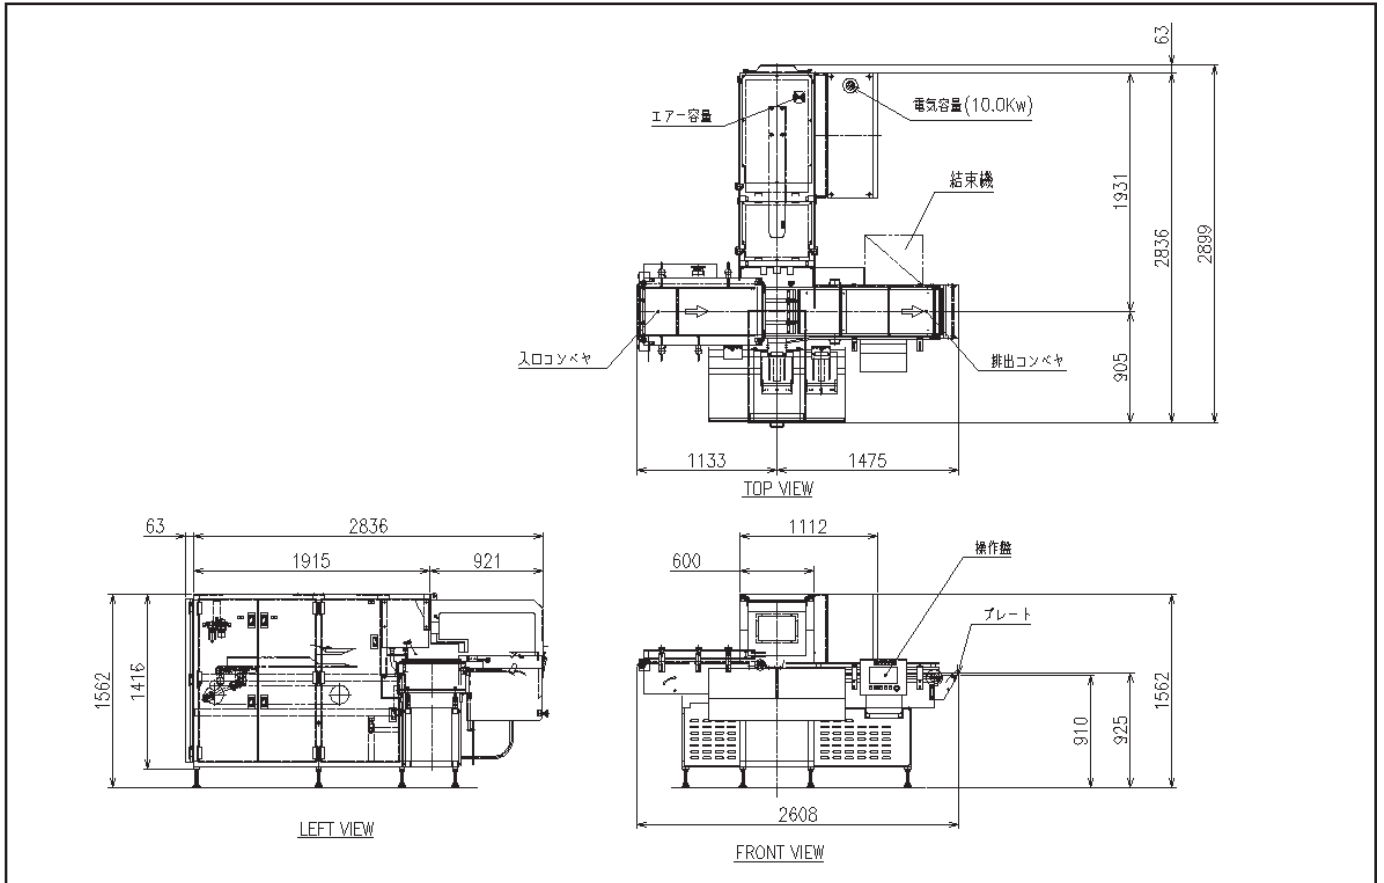

ブレッド バツガ

シンプル構造！

保守性抜群！
清掃性抜群！
視認性抜群！

Model : BB21

ポイント1
サーボによる
スクーフテンション調整

ポイント2
磨耗を抑えた
スクーフ機構

ポイント3
タッチパネルに
よる簡単操作

※仕様および図面は予告なく変更することがあります。

仕様

ブレード バッグ <BB21>	
電源	AC460v 60Hz 3相
電気容量	10Kw (サーボモータ)
製品サイズ	長さ : 8" (203mm) - 16" (406mm)
	幅 : 3-5/8" (98mm) - 5-1/2" (140mm)
	高さ : 3" (76mm) - 6" (152mm)
エア容量	0.5Mpa
機械質量	約2700lb (1210kg)
機械寸法	約2813mm × 3592mm × 1550mm