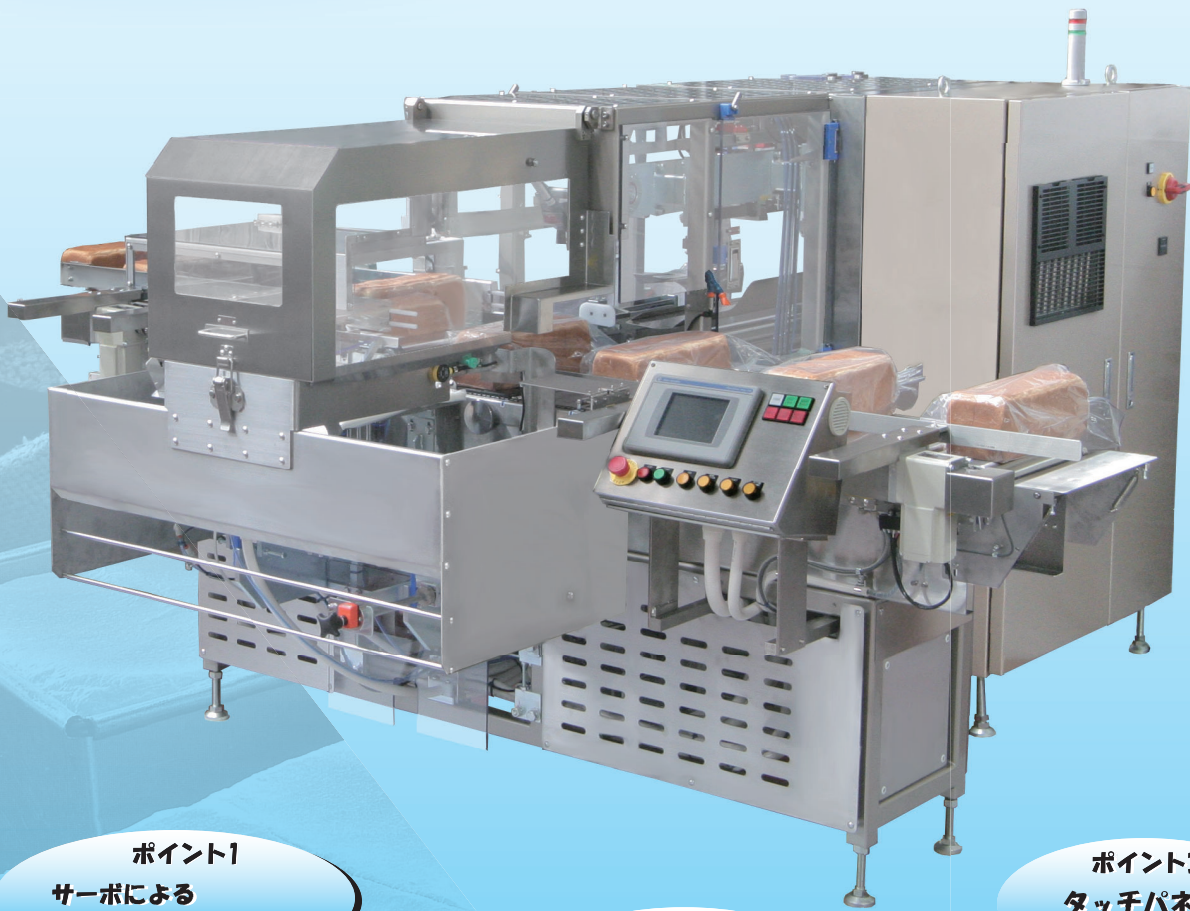

ブレッド バツガ

シンプル構造！

保守性抜群！
清掃性抜群！
視認性抜群！

Model : BB21

ポイント1
サーボによる
スクーフテンション調整

ポイント2
磨耗を抑えた
スクーフ機構

ポイント3
タッチパネルに
よる簡単操作

※仕様および図面は予告なく変更することがあります。

仕様

ブレード バッグ <BB21>	
電源	AC460v 60Hz 3相
電気容量	10Kw (サーボモータ)
製品サイズ	長さ : 8" (203mm) - 16" (406mm)
	幅 : 3-5/8" (98mm) - 5-1/2" (140mm)
	高さ : 3" (76mm) - 6" (152mm)
エア容量	0.5Mpa
機械質量	約2700lb (1210kg)
機械寸法	約2813mm × 3592mm × 1550mm